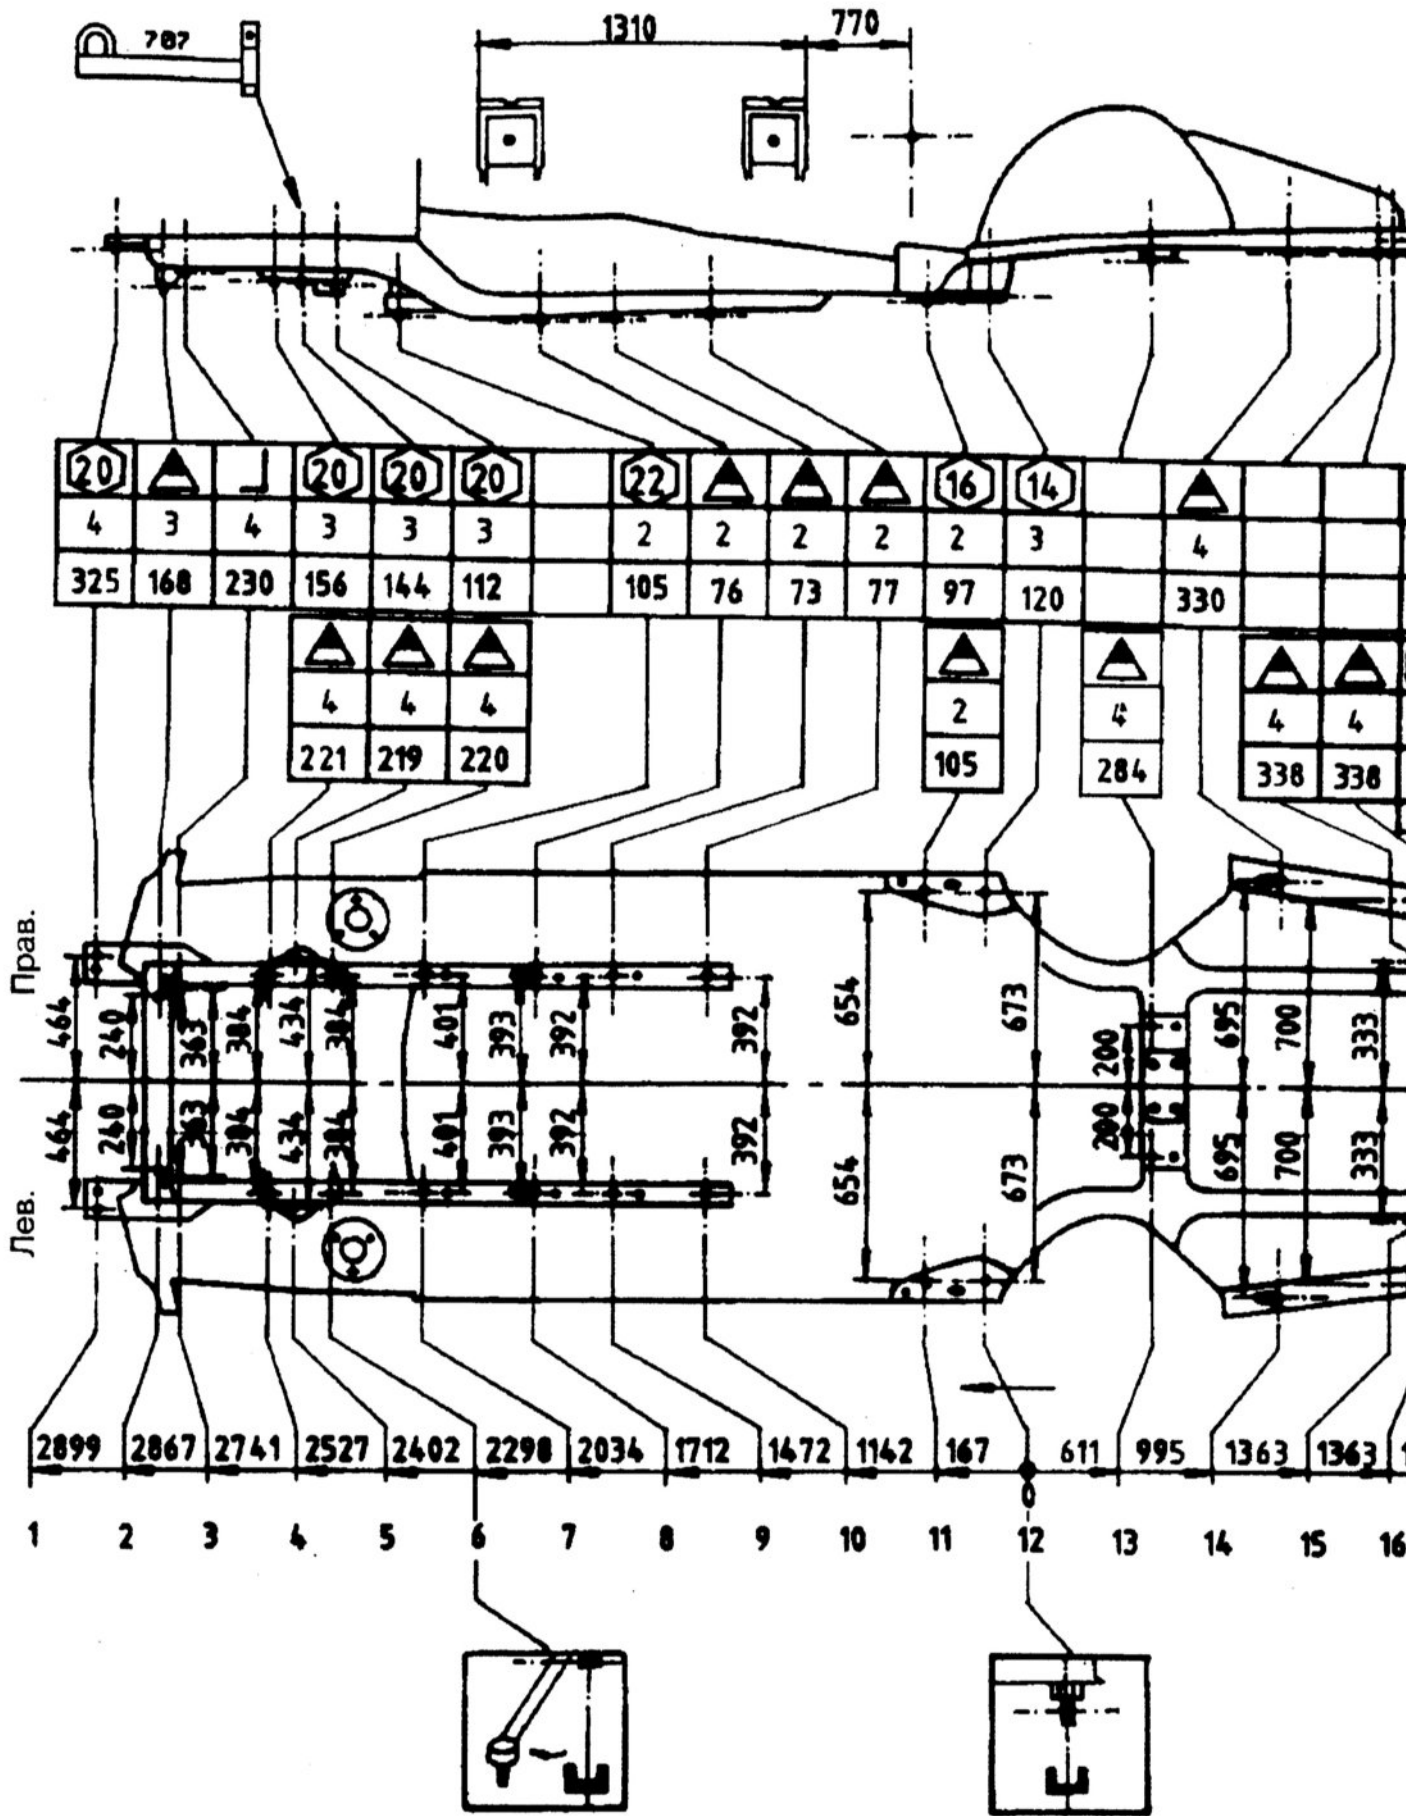

Контрольные кузовные размеры

Контрольные кузовные размеры

BMW E28. Верхняя часть кузова, 518, 520, 524, 525, 528, 535, M535, M5 - 1981 ? 09.87.

BMW E28. Днище кузова: 518, 518i - 1981 ? 9.87; 520i - 1981 ? 4.86; 524d - 1981 ? 9.87; 524td - 1981 ? 4.86; 525e - 1981 ? 4.86; 525i - 1981 ? 4.86; 525i ABS - 3.82 ? 4.86

BMW E34 4-дверный Седан. Верхняя часть кузова: 520i, 525i, 530i, 535i, M5 - с 1988

BMW E34. 4-дверный Седан. Днище кузова: 520i, 525i, 530i, 535i, M5 - 1988 ? 95

BMW E34. 4-дверный Седан. Днище кузова: 520i, 525i с 1992