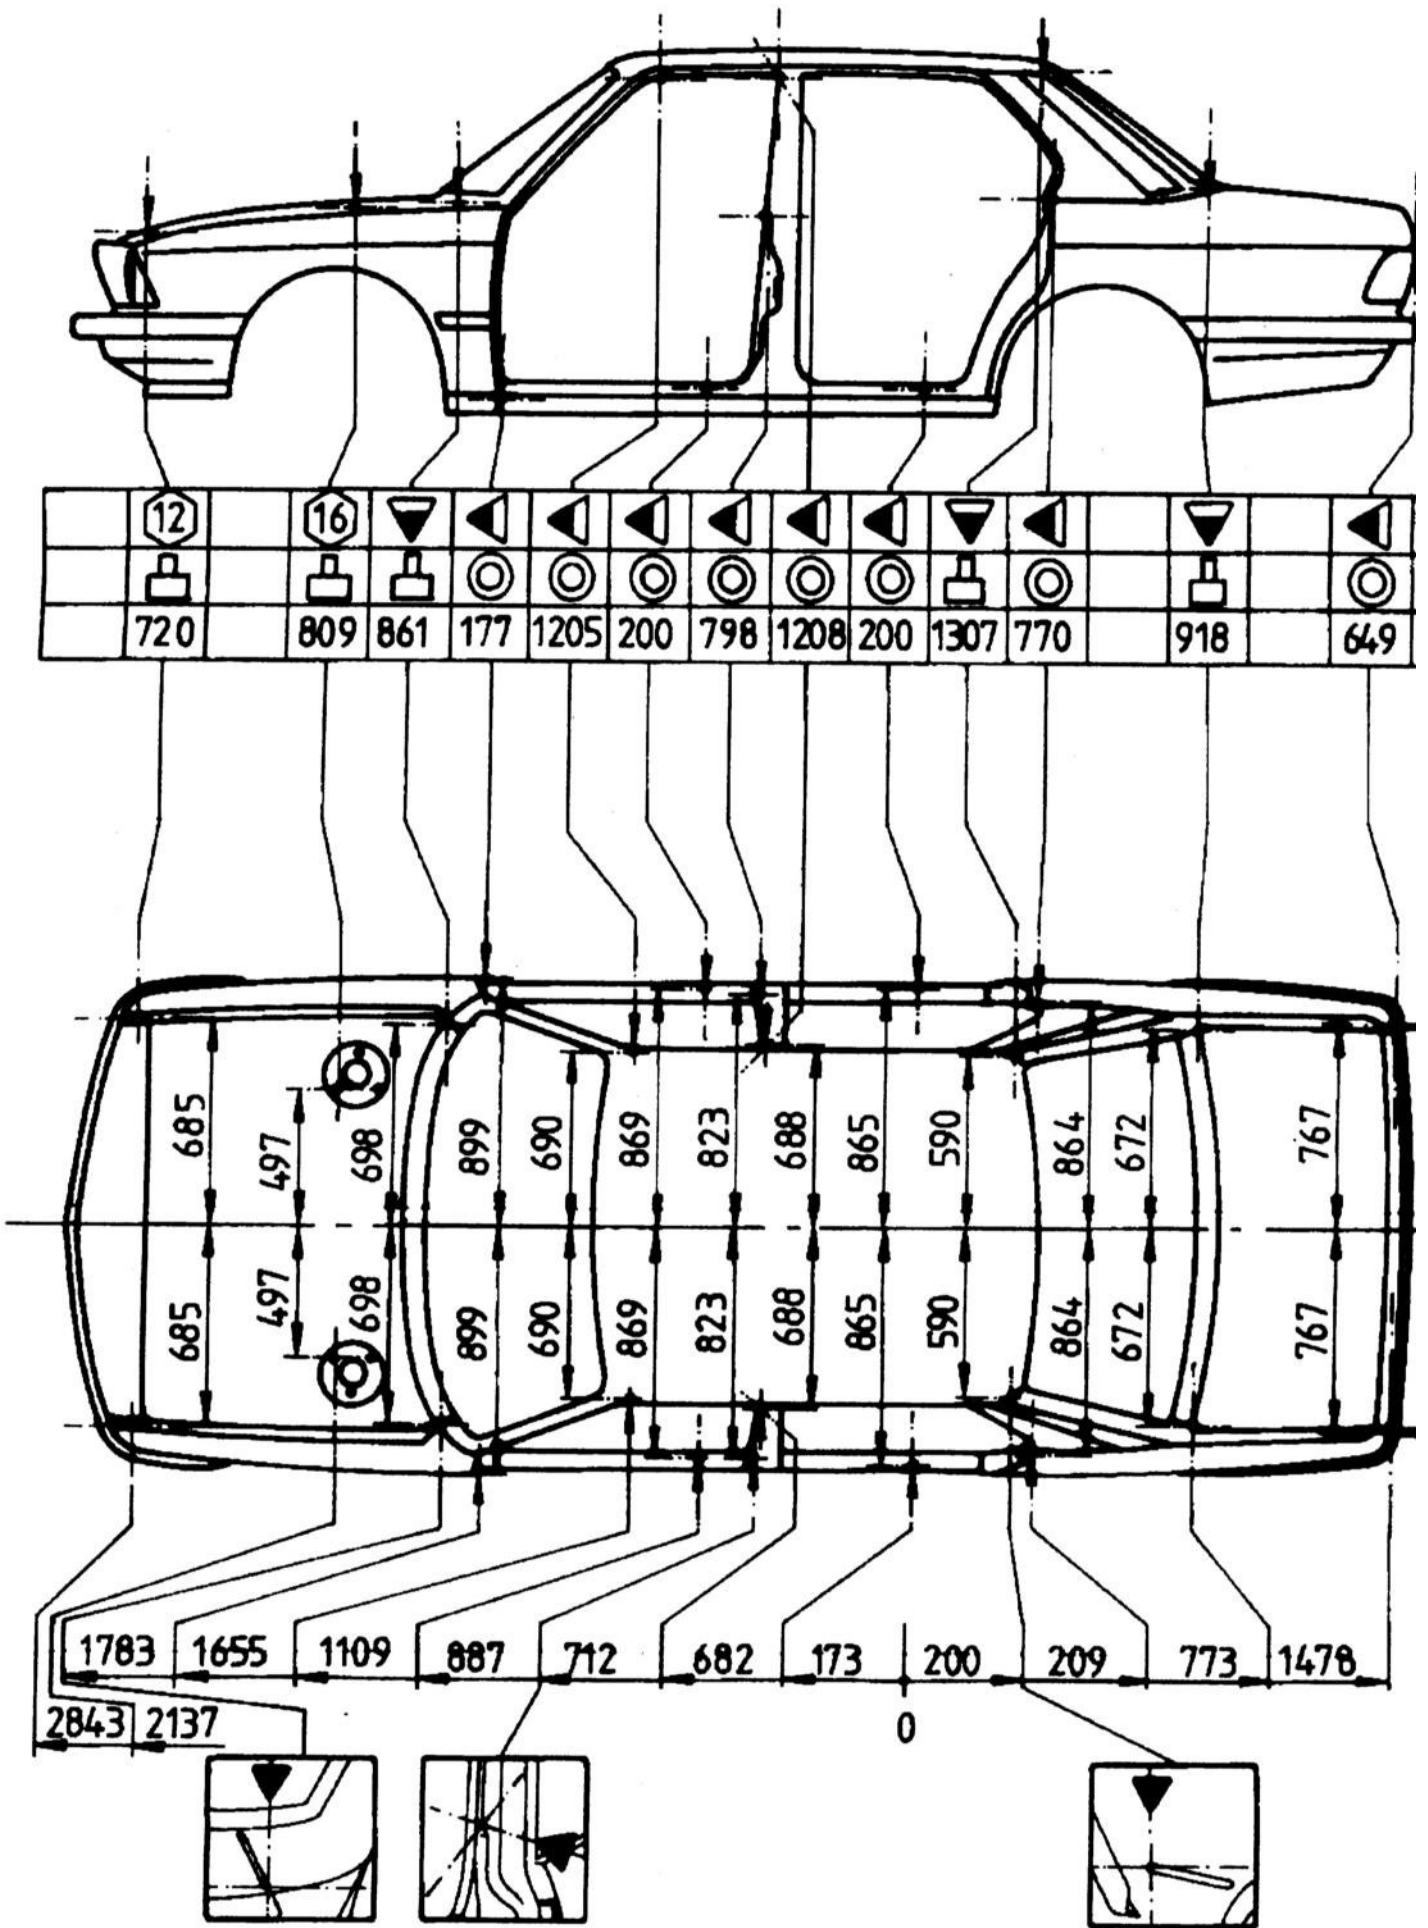

Контрольные кузовные размеры

Контрольные кузовные размеры

BMW E28. Верхняя часть кузова, 518, 520, 524, 525, 528, 535, M535, M5 - 1981 ? 09.87.

BMW E28. Днище кузова: 518, 518i - 1981 ? 9.87; 520i - 1981 ? 4.86; 524d - 1981 ? 9.87; 524td - 1981 ? 4.86; 525e - 1981 ? 4.86; 525i - 1981 ? 4.86; 525i ABS - 3.82 ? 4.86

BMW E34 4-дверный Седан. Верхняя часть кузова: 520i, 525i, 530i, 535i, M5 - с 1988

BMW E34. 4-дверный Седан. Днище кузова: 520i, 525i, 530i, 535i, M5 - 1988 ? 95

BMW E34. 4-дверный Седан. Днище кузова: 520i, 525i с 1992