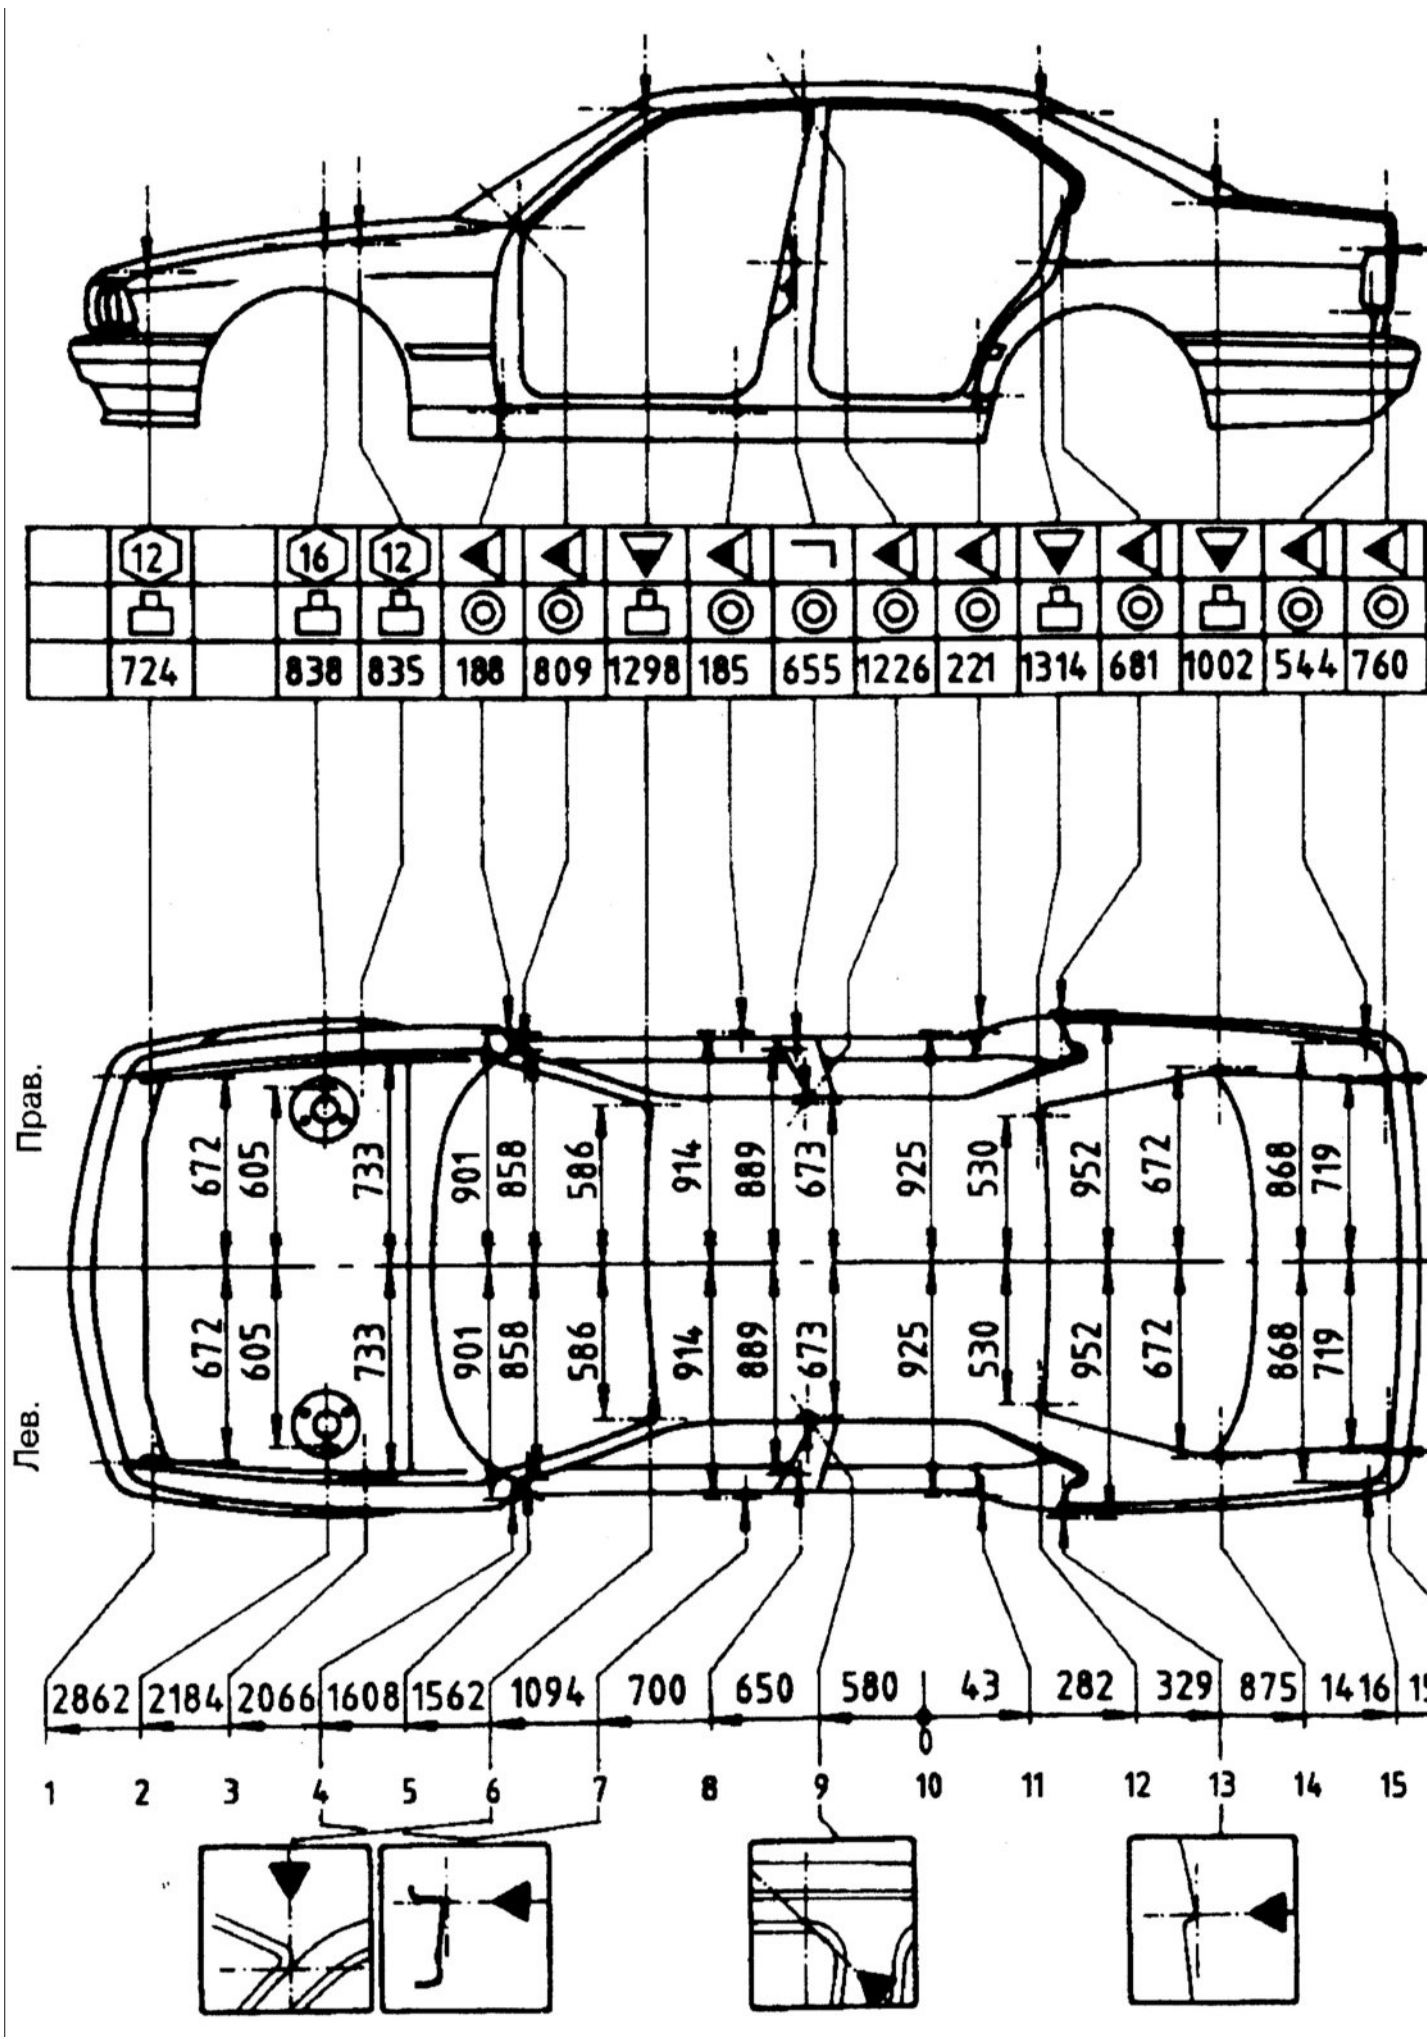

Контрольные кузовные размеры

Контрольные кузовные размеры

BMW E28. Верхняя часть кузова, 518, 520, 524, 525, 528, 535, M535, M5 - 1981 ? 09.87.

BMW E28. Днище кузова: 518, 518i - 1981 ? 9.87; 520i - 1981 ? 4.86; 524d - 1981 ? 9.87; 524td - 1981 ? 4.86; 525e - 1981 ? 4.86; 525i - 1981 ? 4.86; 525i ABS - 3.82 ? 4.86

BMW E34 4-дверный Седан. Верхняя часть кузова: 520i, 525i, 530i, 535i, M5 - с 1988

BMW E34. 4-дверный Седан. Днище кузова: 520i, 525i, 530i, 535i, M5 - 1988 ? 95

BMW E34. 4-дверный Седан. Днище кузова: 520i, 525i с 1992