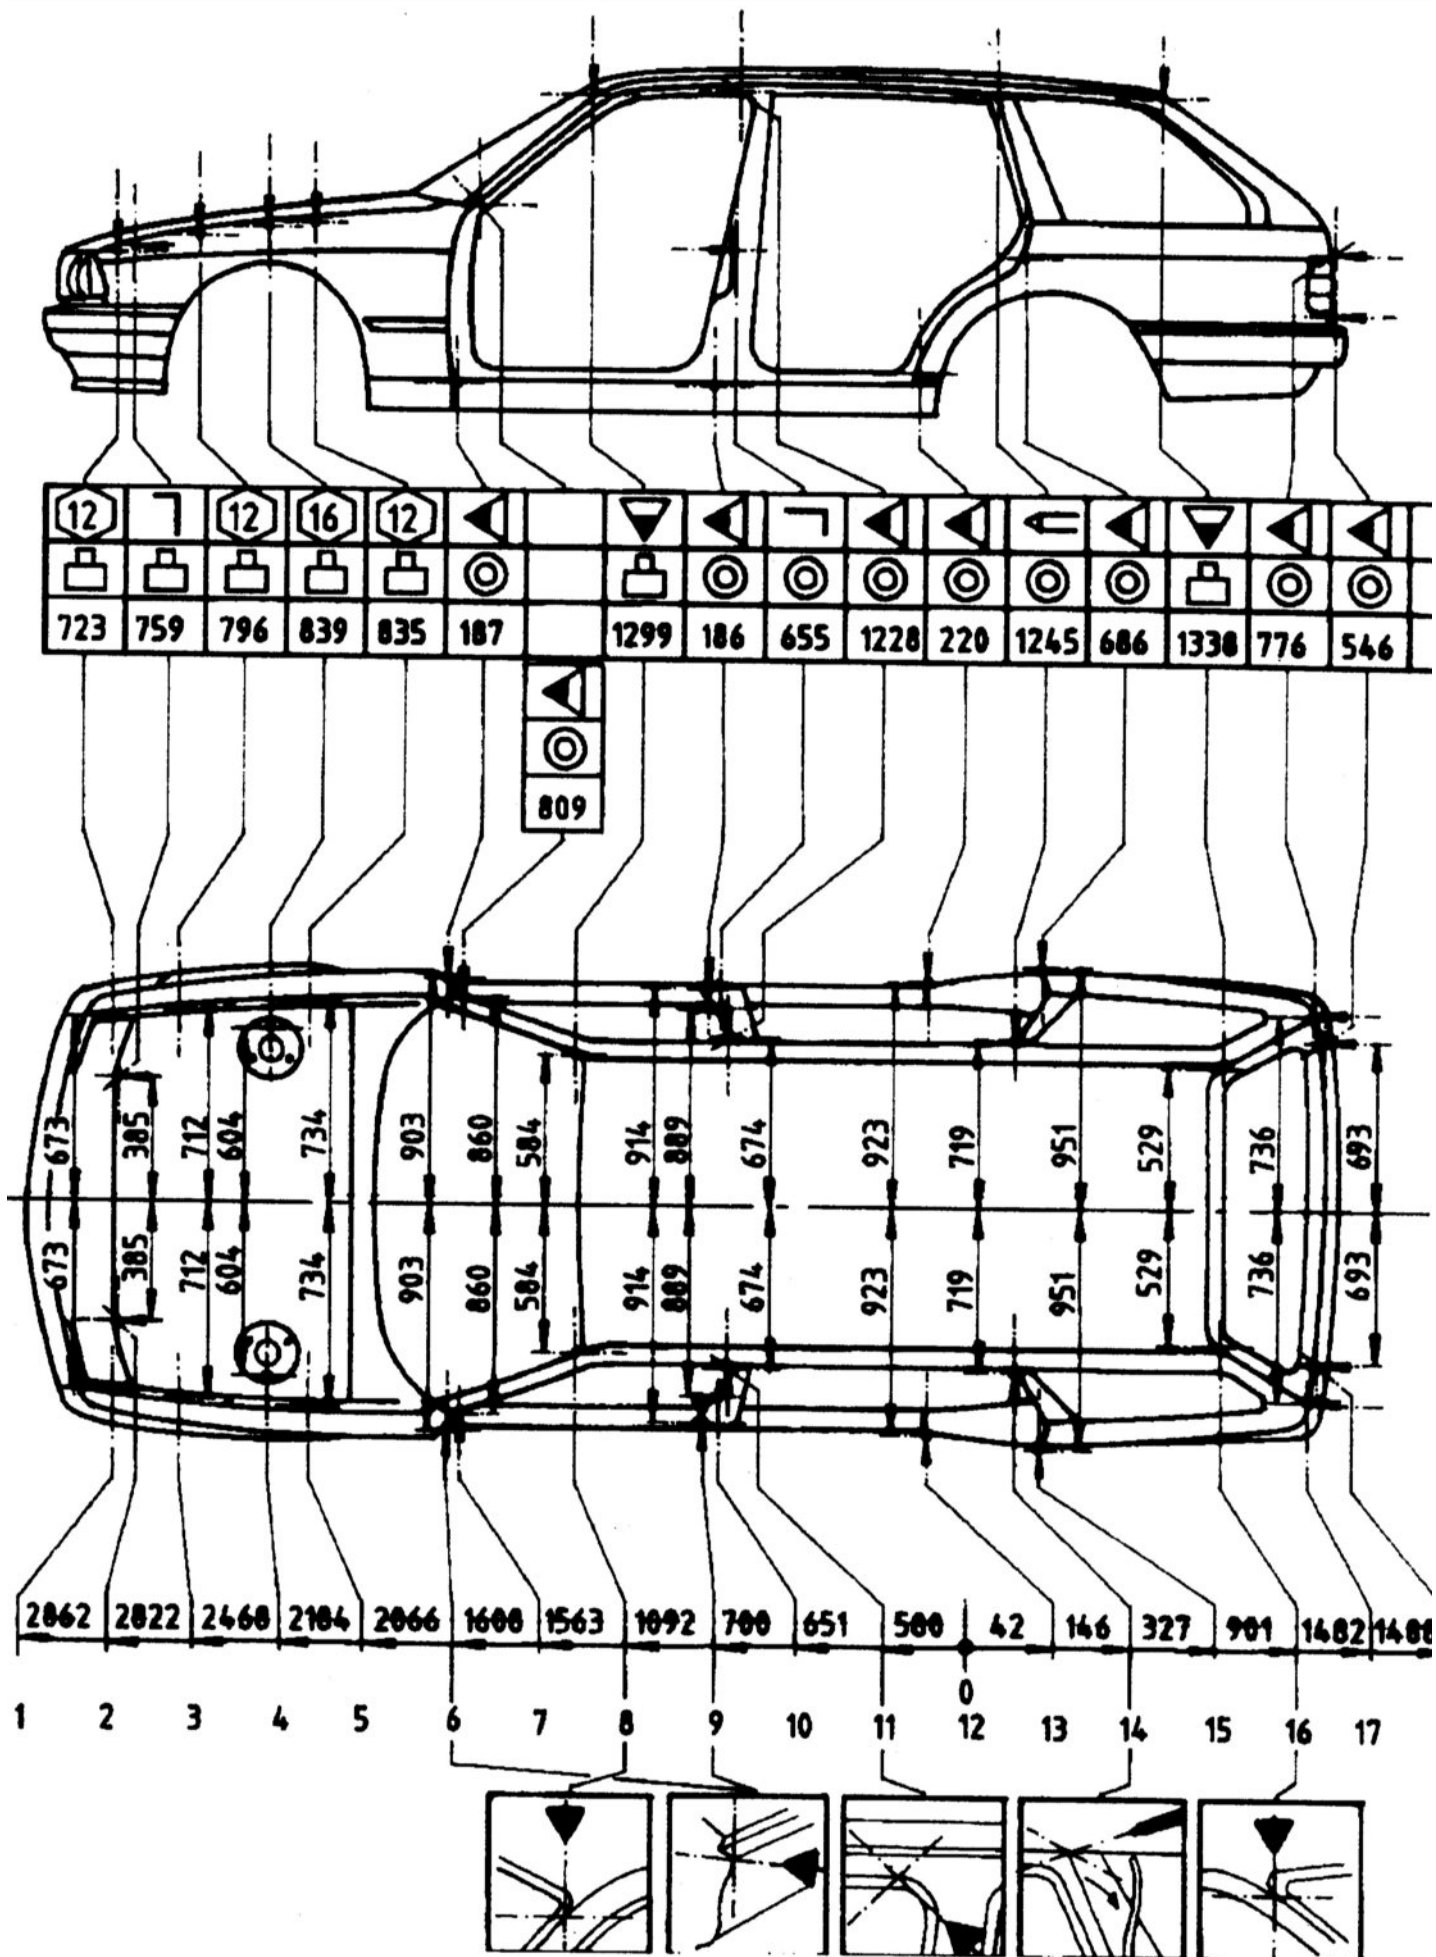

Контрольные кузовные размеры

Контрольные кузовные размеры

BMW E28. Верхняя часть кузова, 518, 520, 524, 525, 528, 535, M535, M5 - 1981 ? 09.87.

BMW E28. Днище кузова: 518, 518i - 1981 ? 9.87; 520i - 1981 ? 4.86; 524d - 1981 ? 9.87; 524td - 1981 ? 4.86; 525e - 1981 ? 4.86; 525i - 1981 ? 4.86; 525i ABS - 3.82 ? 4.86

BMW E34 4-дверный Седан. Верхняя часть кузова: 520i, 525i, 530i, 535i, M5 - с 1988

BMW E34. 4-дверный Седан. Днище кузова: 520i, 525i, 530i, 535i, M5 - 1988 ? 95

BMW E34. 4-дверный Седан. Днище кузова: 520i, 525i с 1992