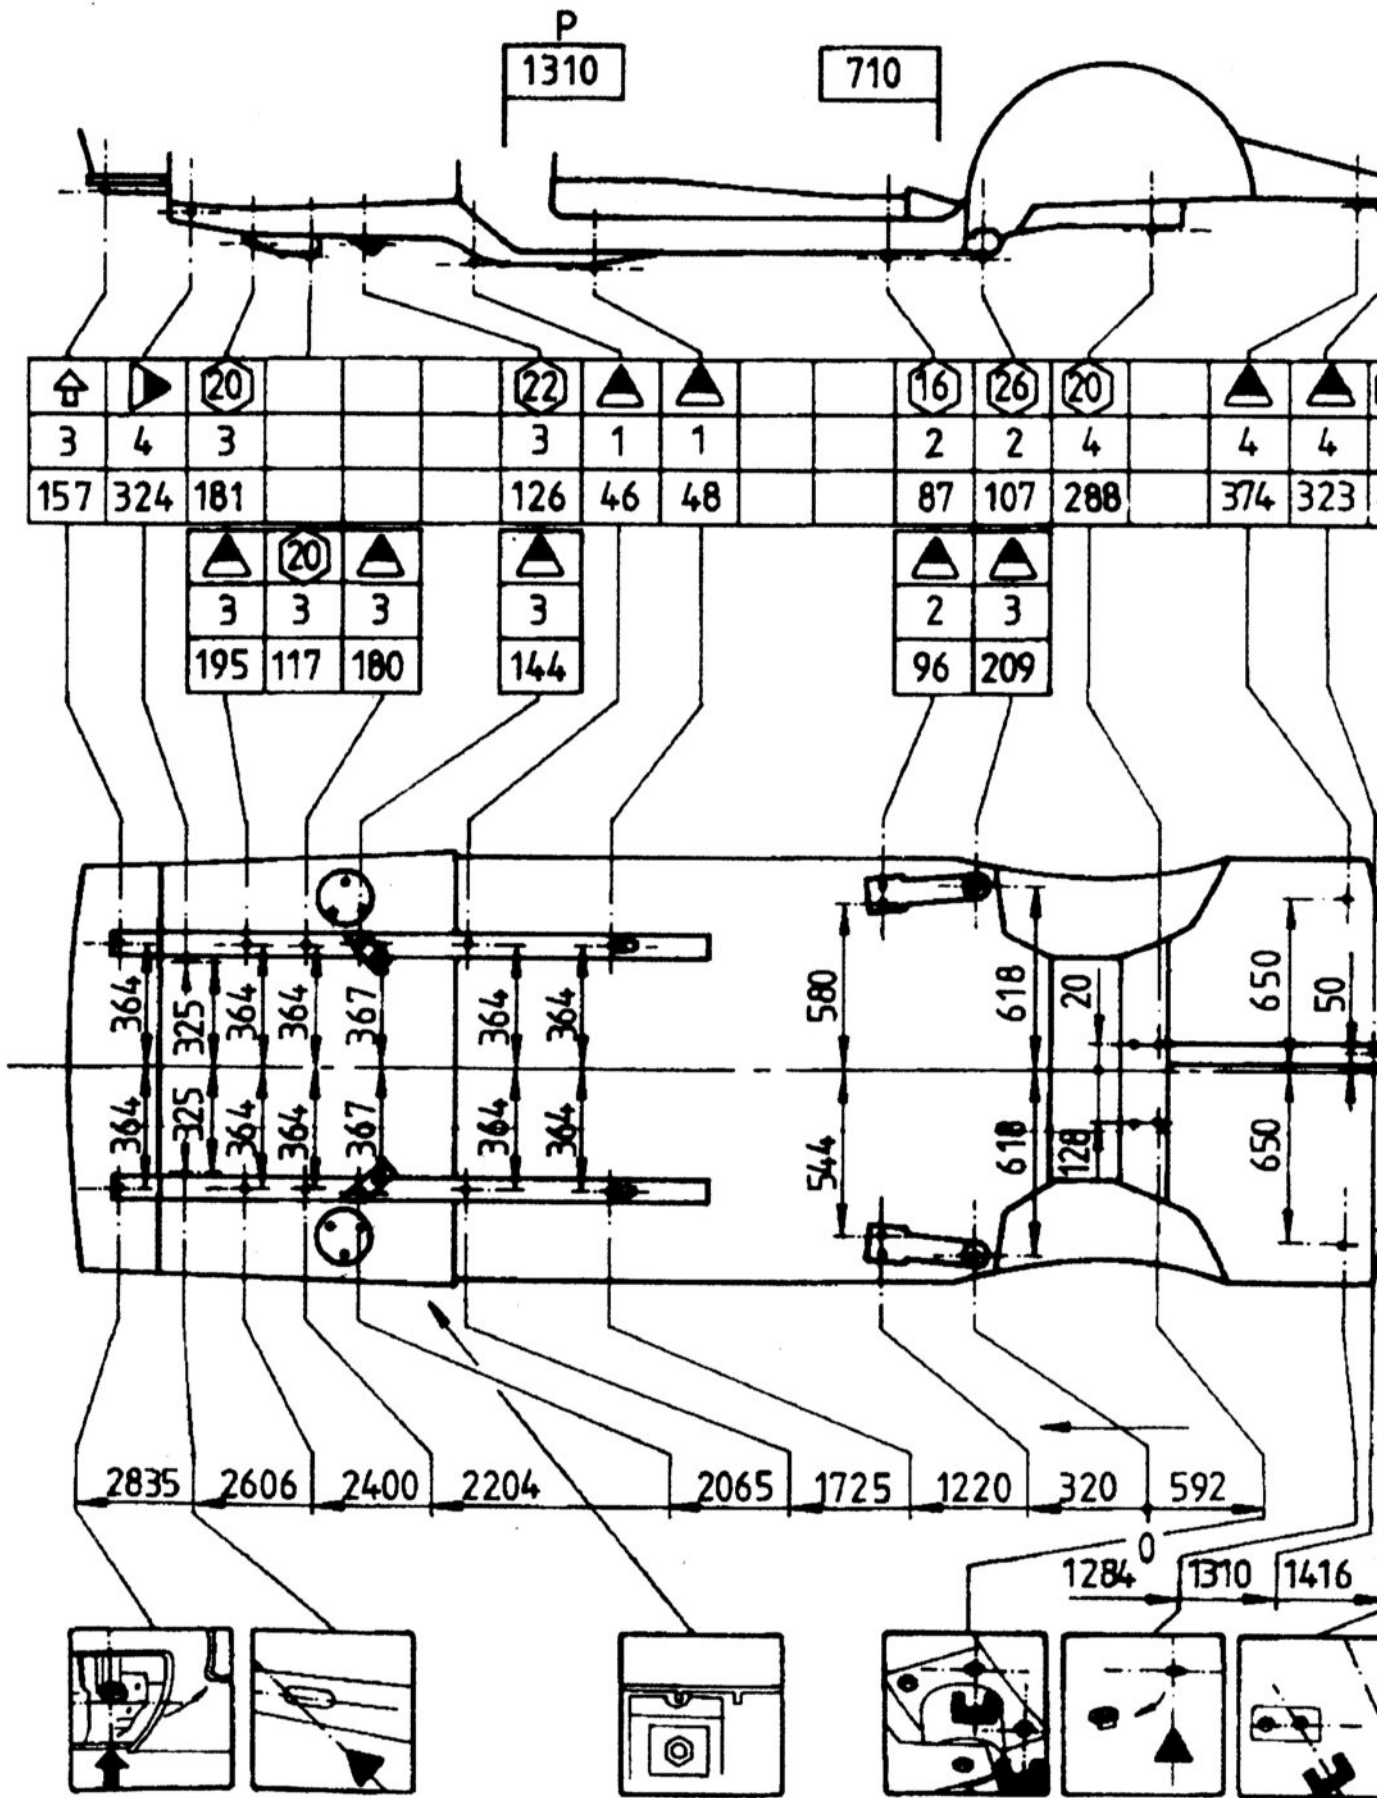

Контрольные кузовные размеры

Контрольные кузовные размеры

BMW E28. Верхняя часть кузова, 518, 520, 524, 525, 528, 535, M535, M5 - 1981 ? 09.87.

BMW E28. Днище кузова: 518, 518i - 1981 ? 9.87; 520i - 1981 ? 4.86; 524d - 1981 ? 9.87; 524td - 1981 ? 4.86; 525e - 1981 ? 4.86; 525i - 1981 ? 4.86; 525i ABS - 3.82 ? 4.86

BMW E34 4-дверный Седан. Верхняя часть кузова: 520i, 525i, 530i, 535i, M5 - с 1988

BMW E34. 4-дверный Седан. Днище кузова: 520i, 525i, 530i, 535i, M5 - 1988 ? 95

BMW E34. 4-дверный Седан. Днище кузова: 520i, 525i с 1992